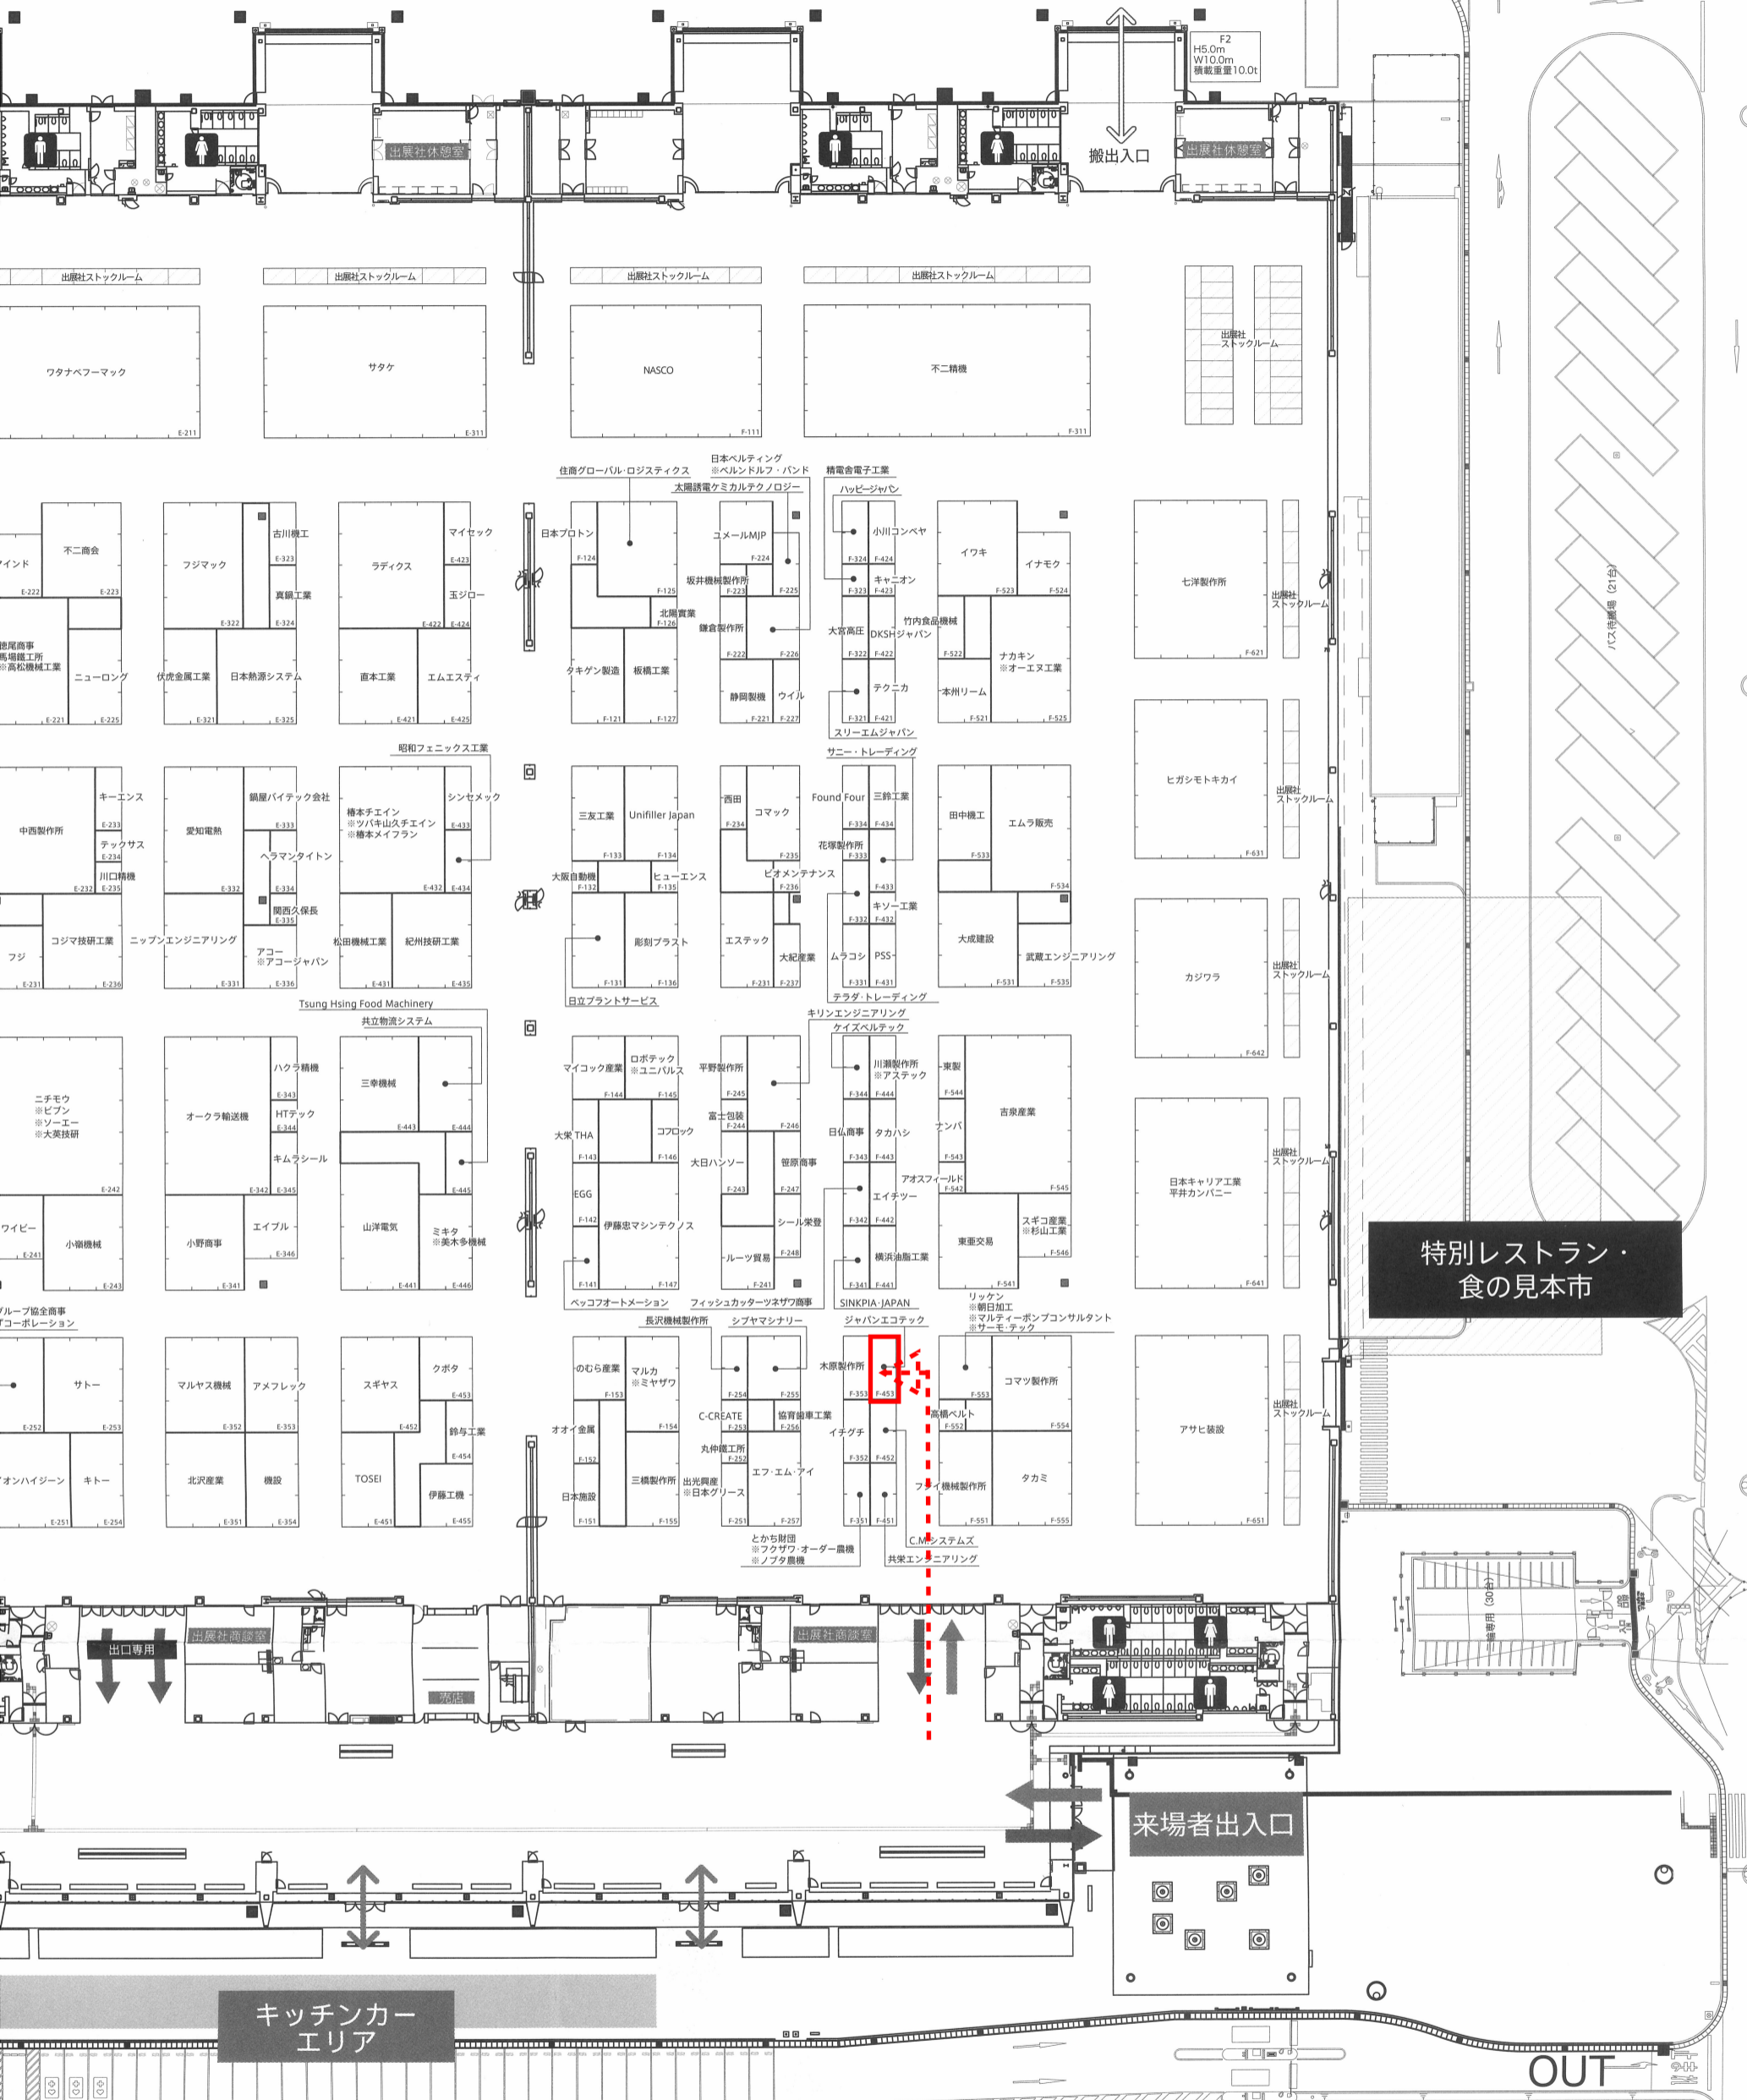

展示ホールE

展示ホールF

FOOMA JAPAN

INTERNATIONAL FOOD MACHINERY & TECHNOLOGY EXHIBITION

2001 国際食品工業展